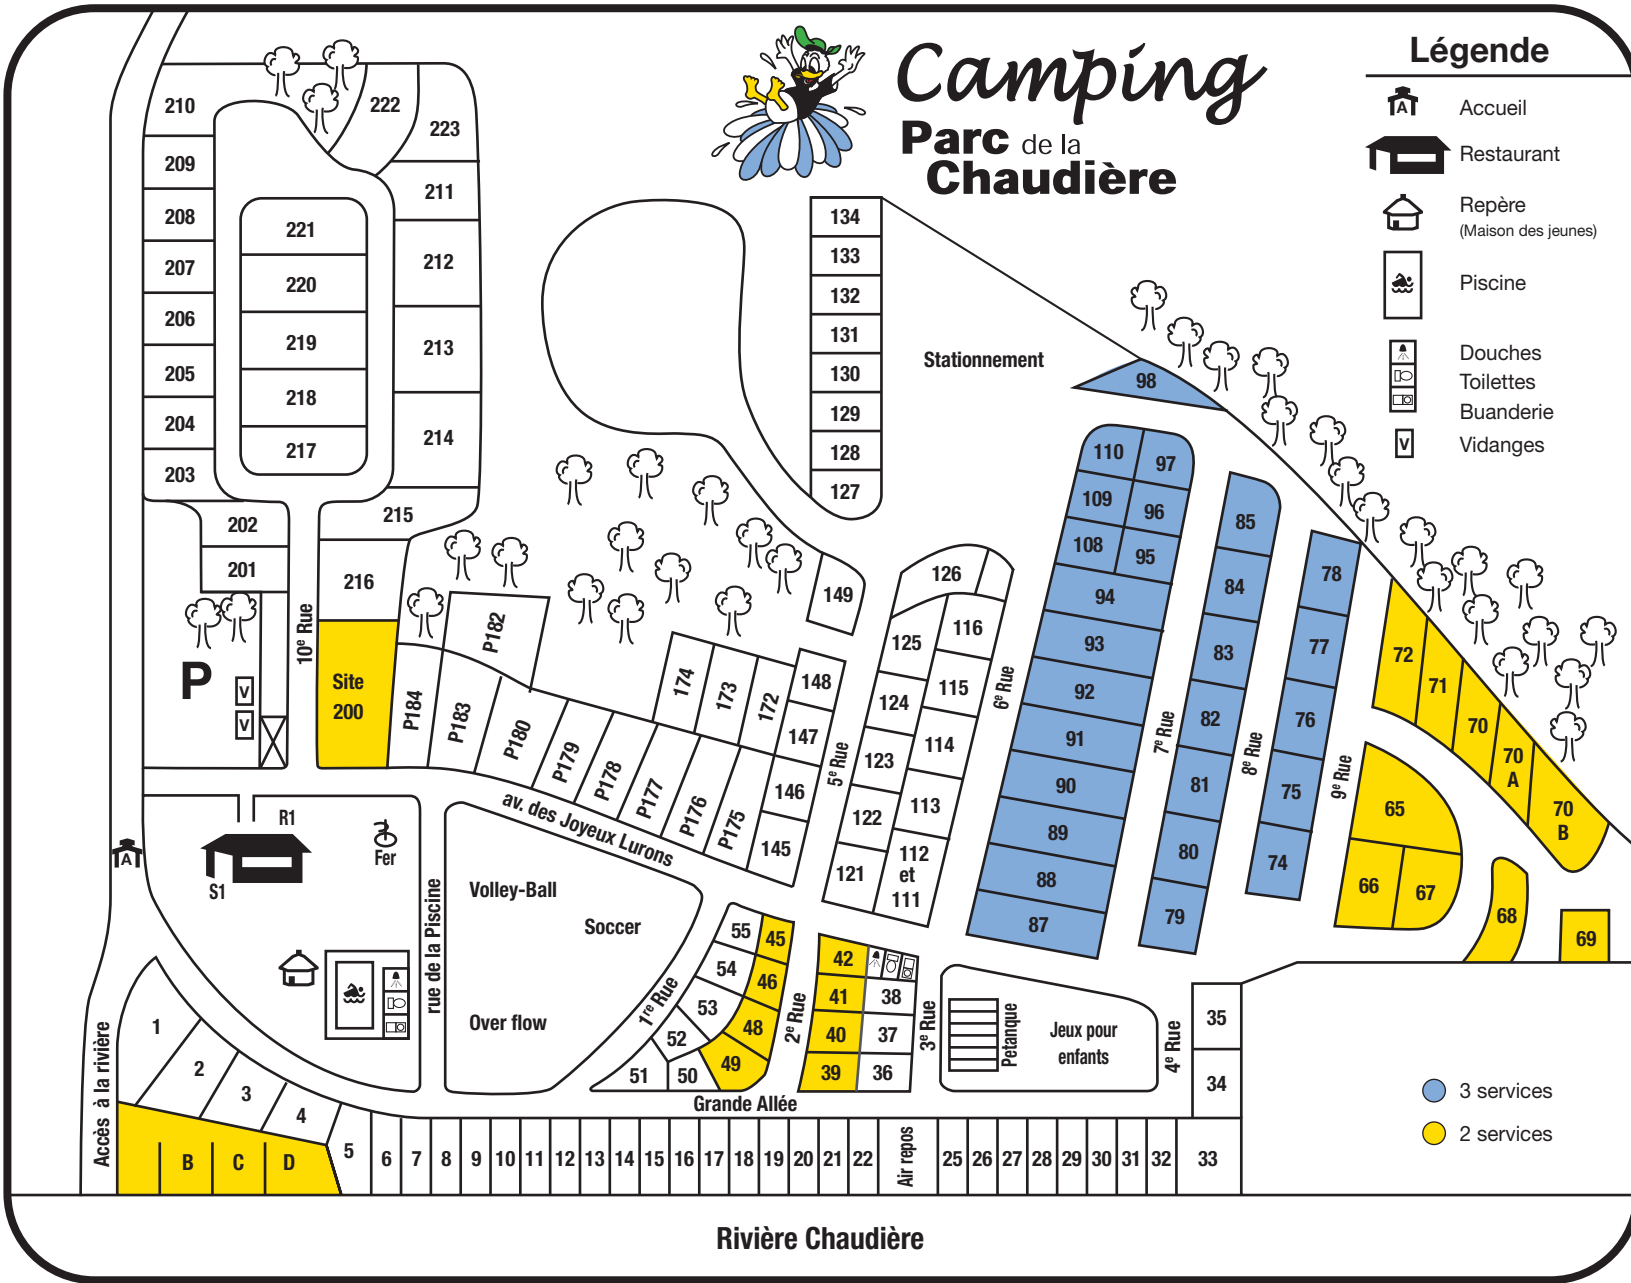

Camping

Parc de la Chaudière

Légende

-  Accueil
-  Restaurant
-  Repère
(Maison des jeunes)
-  Piscine
-  Douches
-  Toilettes
-  Buanderie
-  Vidanges

- 3 services
- 2 services

Rivière Chaudière